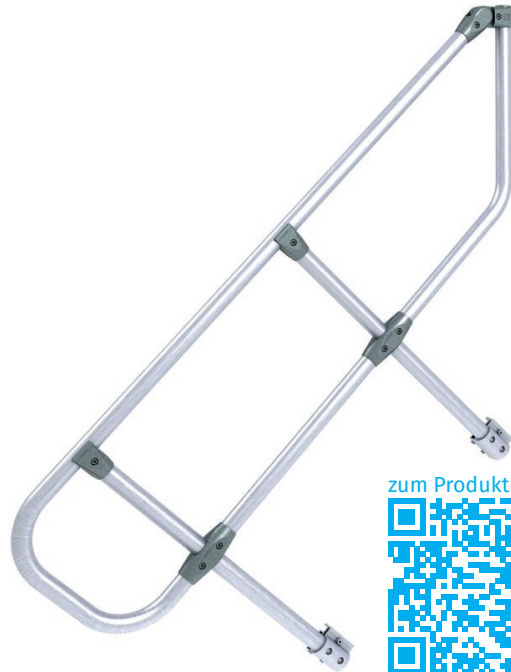

Handlauf 11 Stufen - 42355310

Seitliche Absturzsicherung für einen sicheren Aufstieg.

Produktbeschreibung

Zubehör und Ersatzteile

Bild	Bestell-Nr.	Name	Typ
------	-------------	------	-----